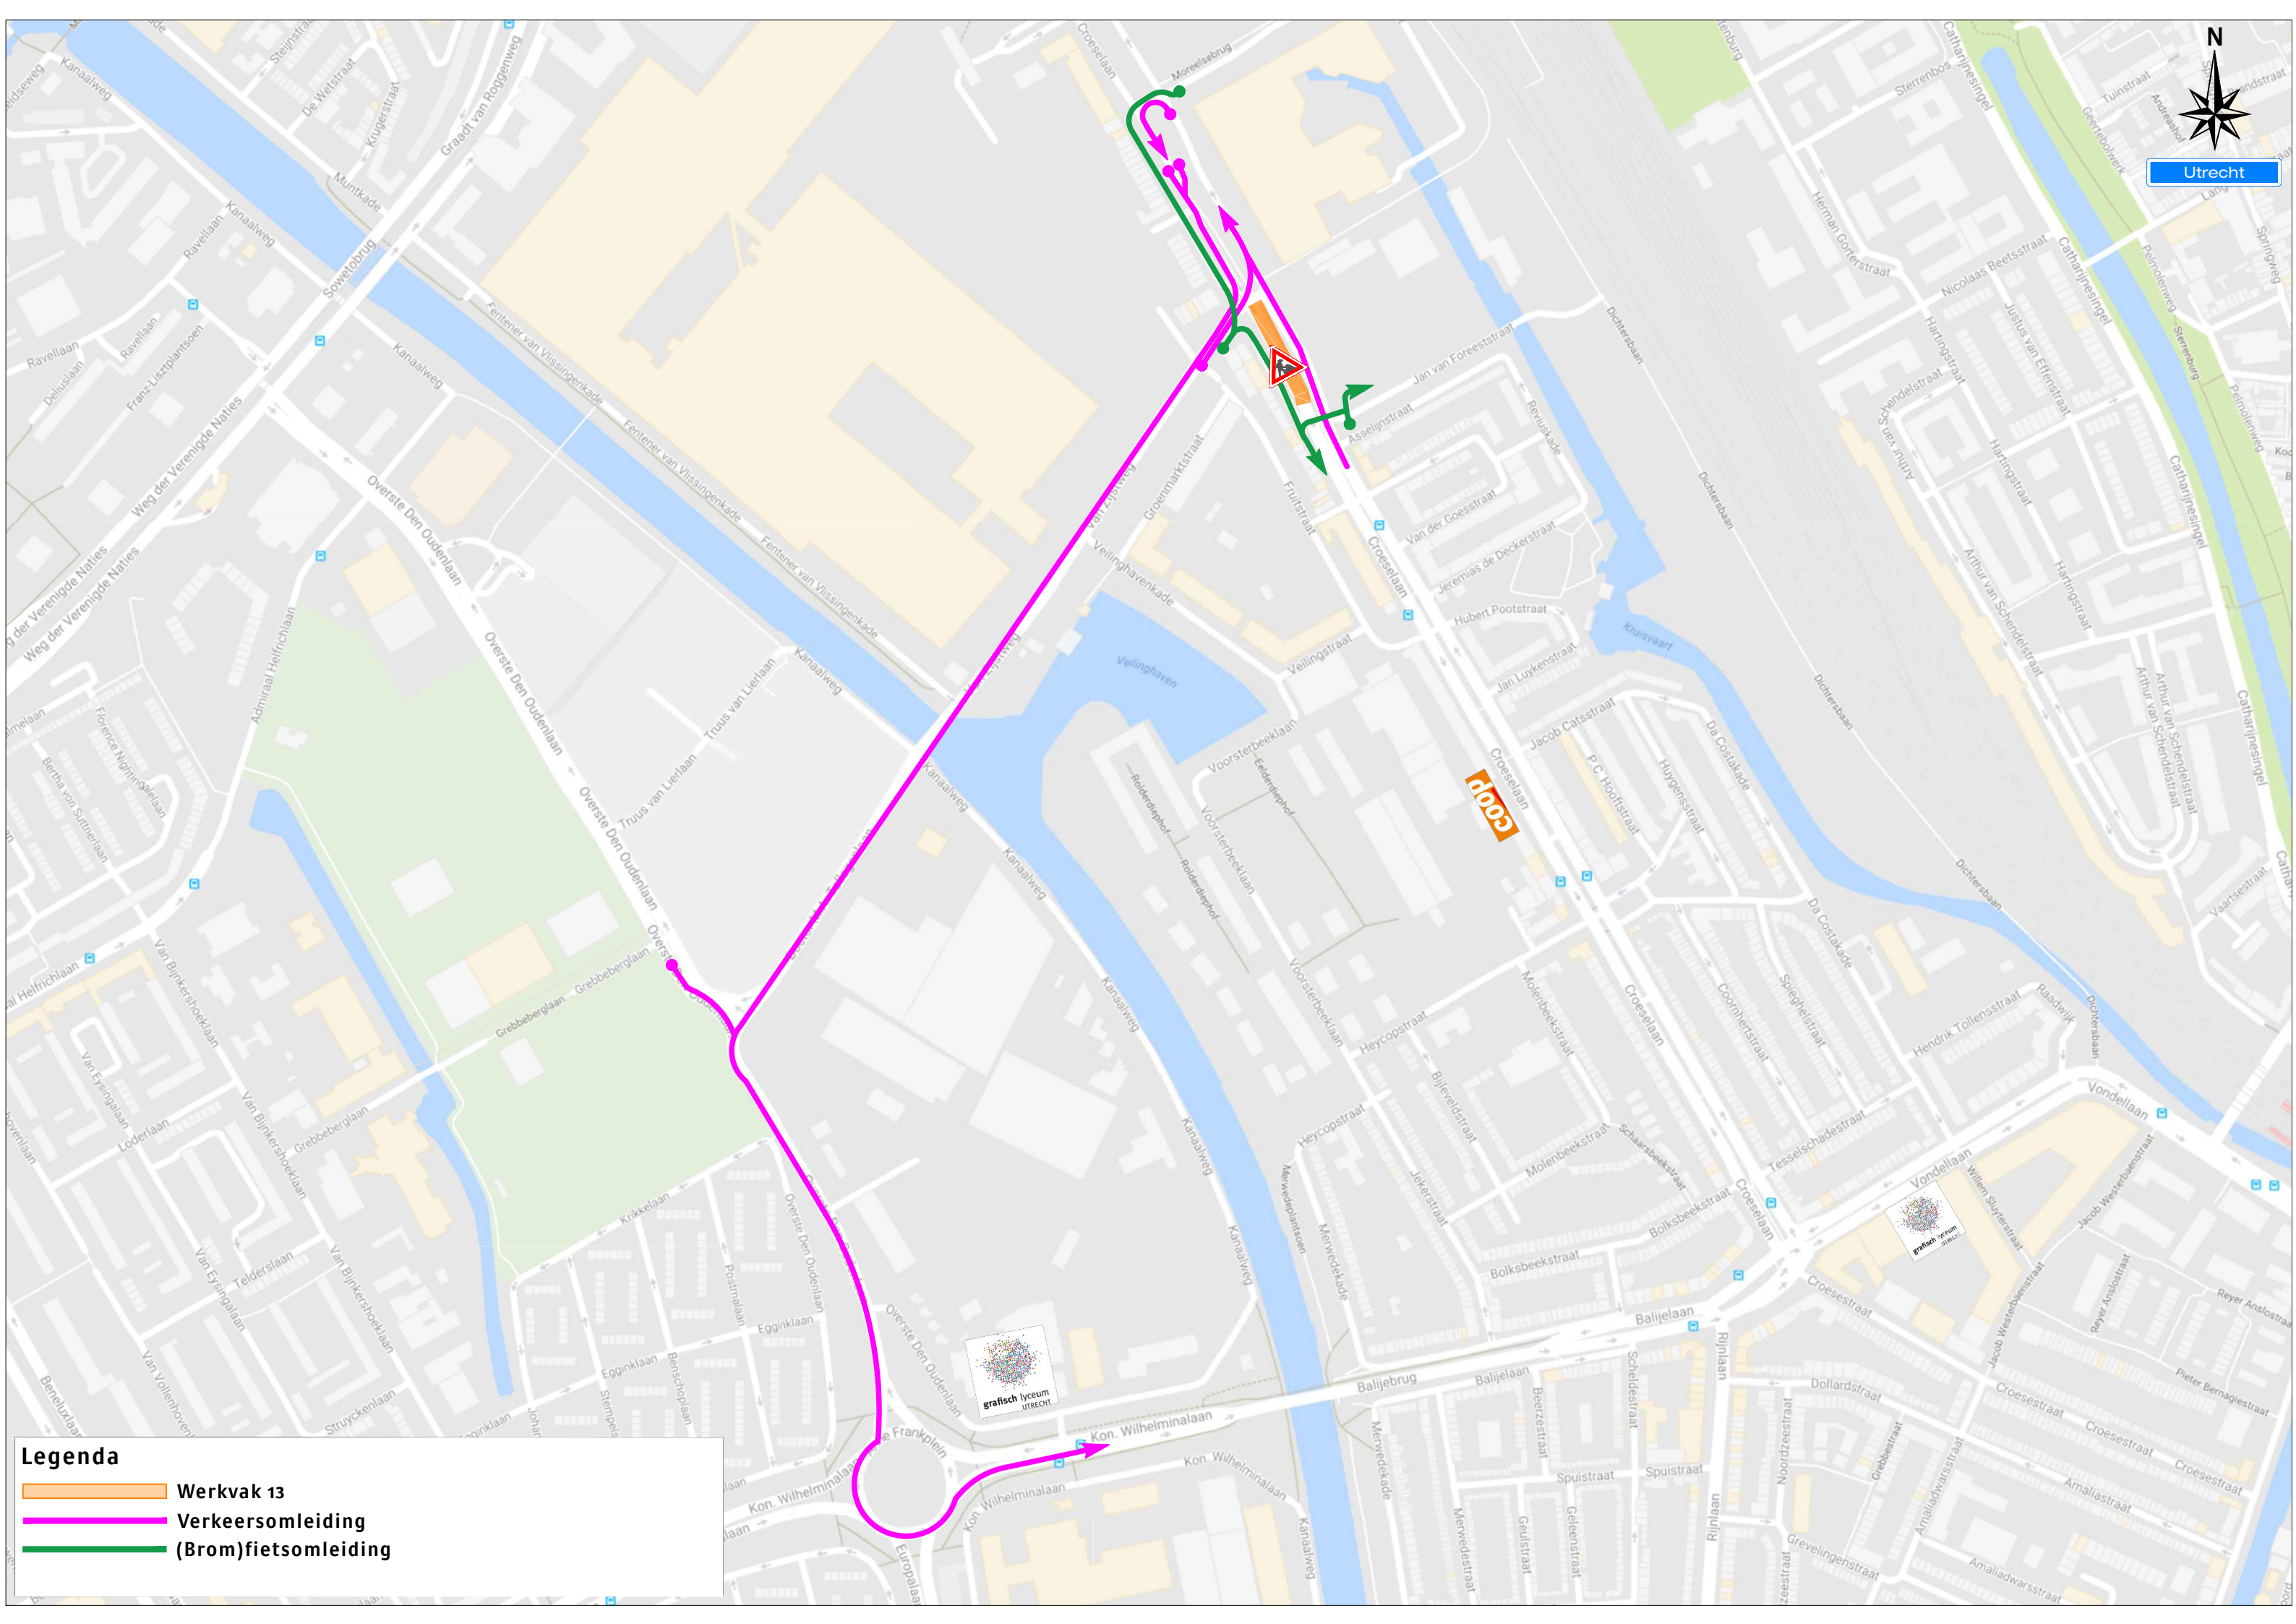

Utrecht

Legenda

-  **Werkvak 13**
-  **Verkeersomleiding**
-  **(Brom)fietsomleiding**